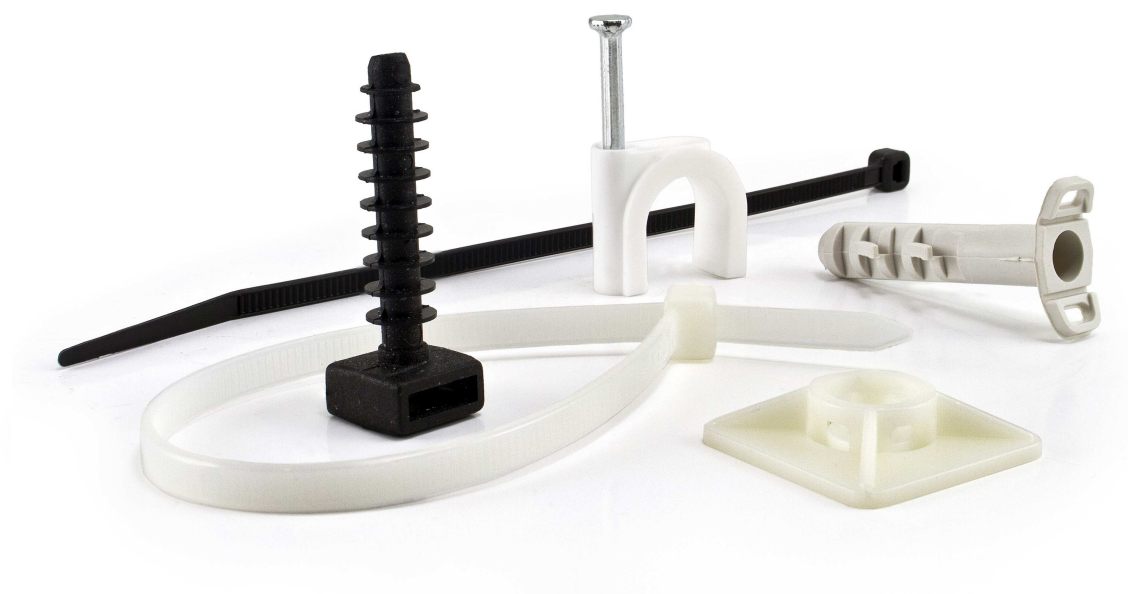

## KABELOVÁ TECHNIKA

**Semfix**  
PROFESSIONALLY FIXED

***VOLBA PROFESIONÁLŮ***

**PS**

plastový stahovací pásek, vyrobený z Polyamidu 6.6  
Dobrá odolnost vůči mazivům, olejům.  
Vhodný také pro venkovní použití.

**certifikace:** CE,  
**požární odolnost:**  
UL 94-V2 (-40°C ÷ 85°C)

**povrch:** černý  
**materiál:** nylon PA 6.6,  
neobsahuje halogeny

**PS**

plastový stahovací pásek, vyrobený z Polyamidu 6.6  
Dobrá odolnost vůči mazivům, olejům.  
Vhodný také pro venkovní použití.

**certifikace:** CE,  
**požární odolnost:**  
UL 94-V2 (-40°C ÷ 85°C)

**povrch:** bílý (přírodní)  
**materiál:** nylon PA 6.6,  
neobsahuje halogeny

**PSR****rozebíratelný**

plastový stahovací pásek, vyrobený z Polyamidu 6.6  
Dobrá odolnost vůči mazivům, olejům.  
Vhodný také pro venkovní použití.

plastová přichytka plochá pro stahovací pásy  
do šířky 3,6 a 4,8mm  
Ø otvoru pro vruty: 4 a 4,5mm  
**certifikace:** CE,  
**požární odolnost:**  
UL94-HB (-10°C ÷ 60°C)  
**povrch:** černý a bílý (přírodní)  
**materiál:** ABS